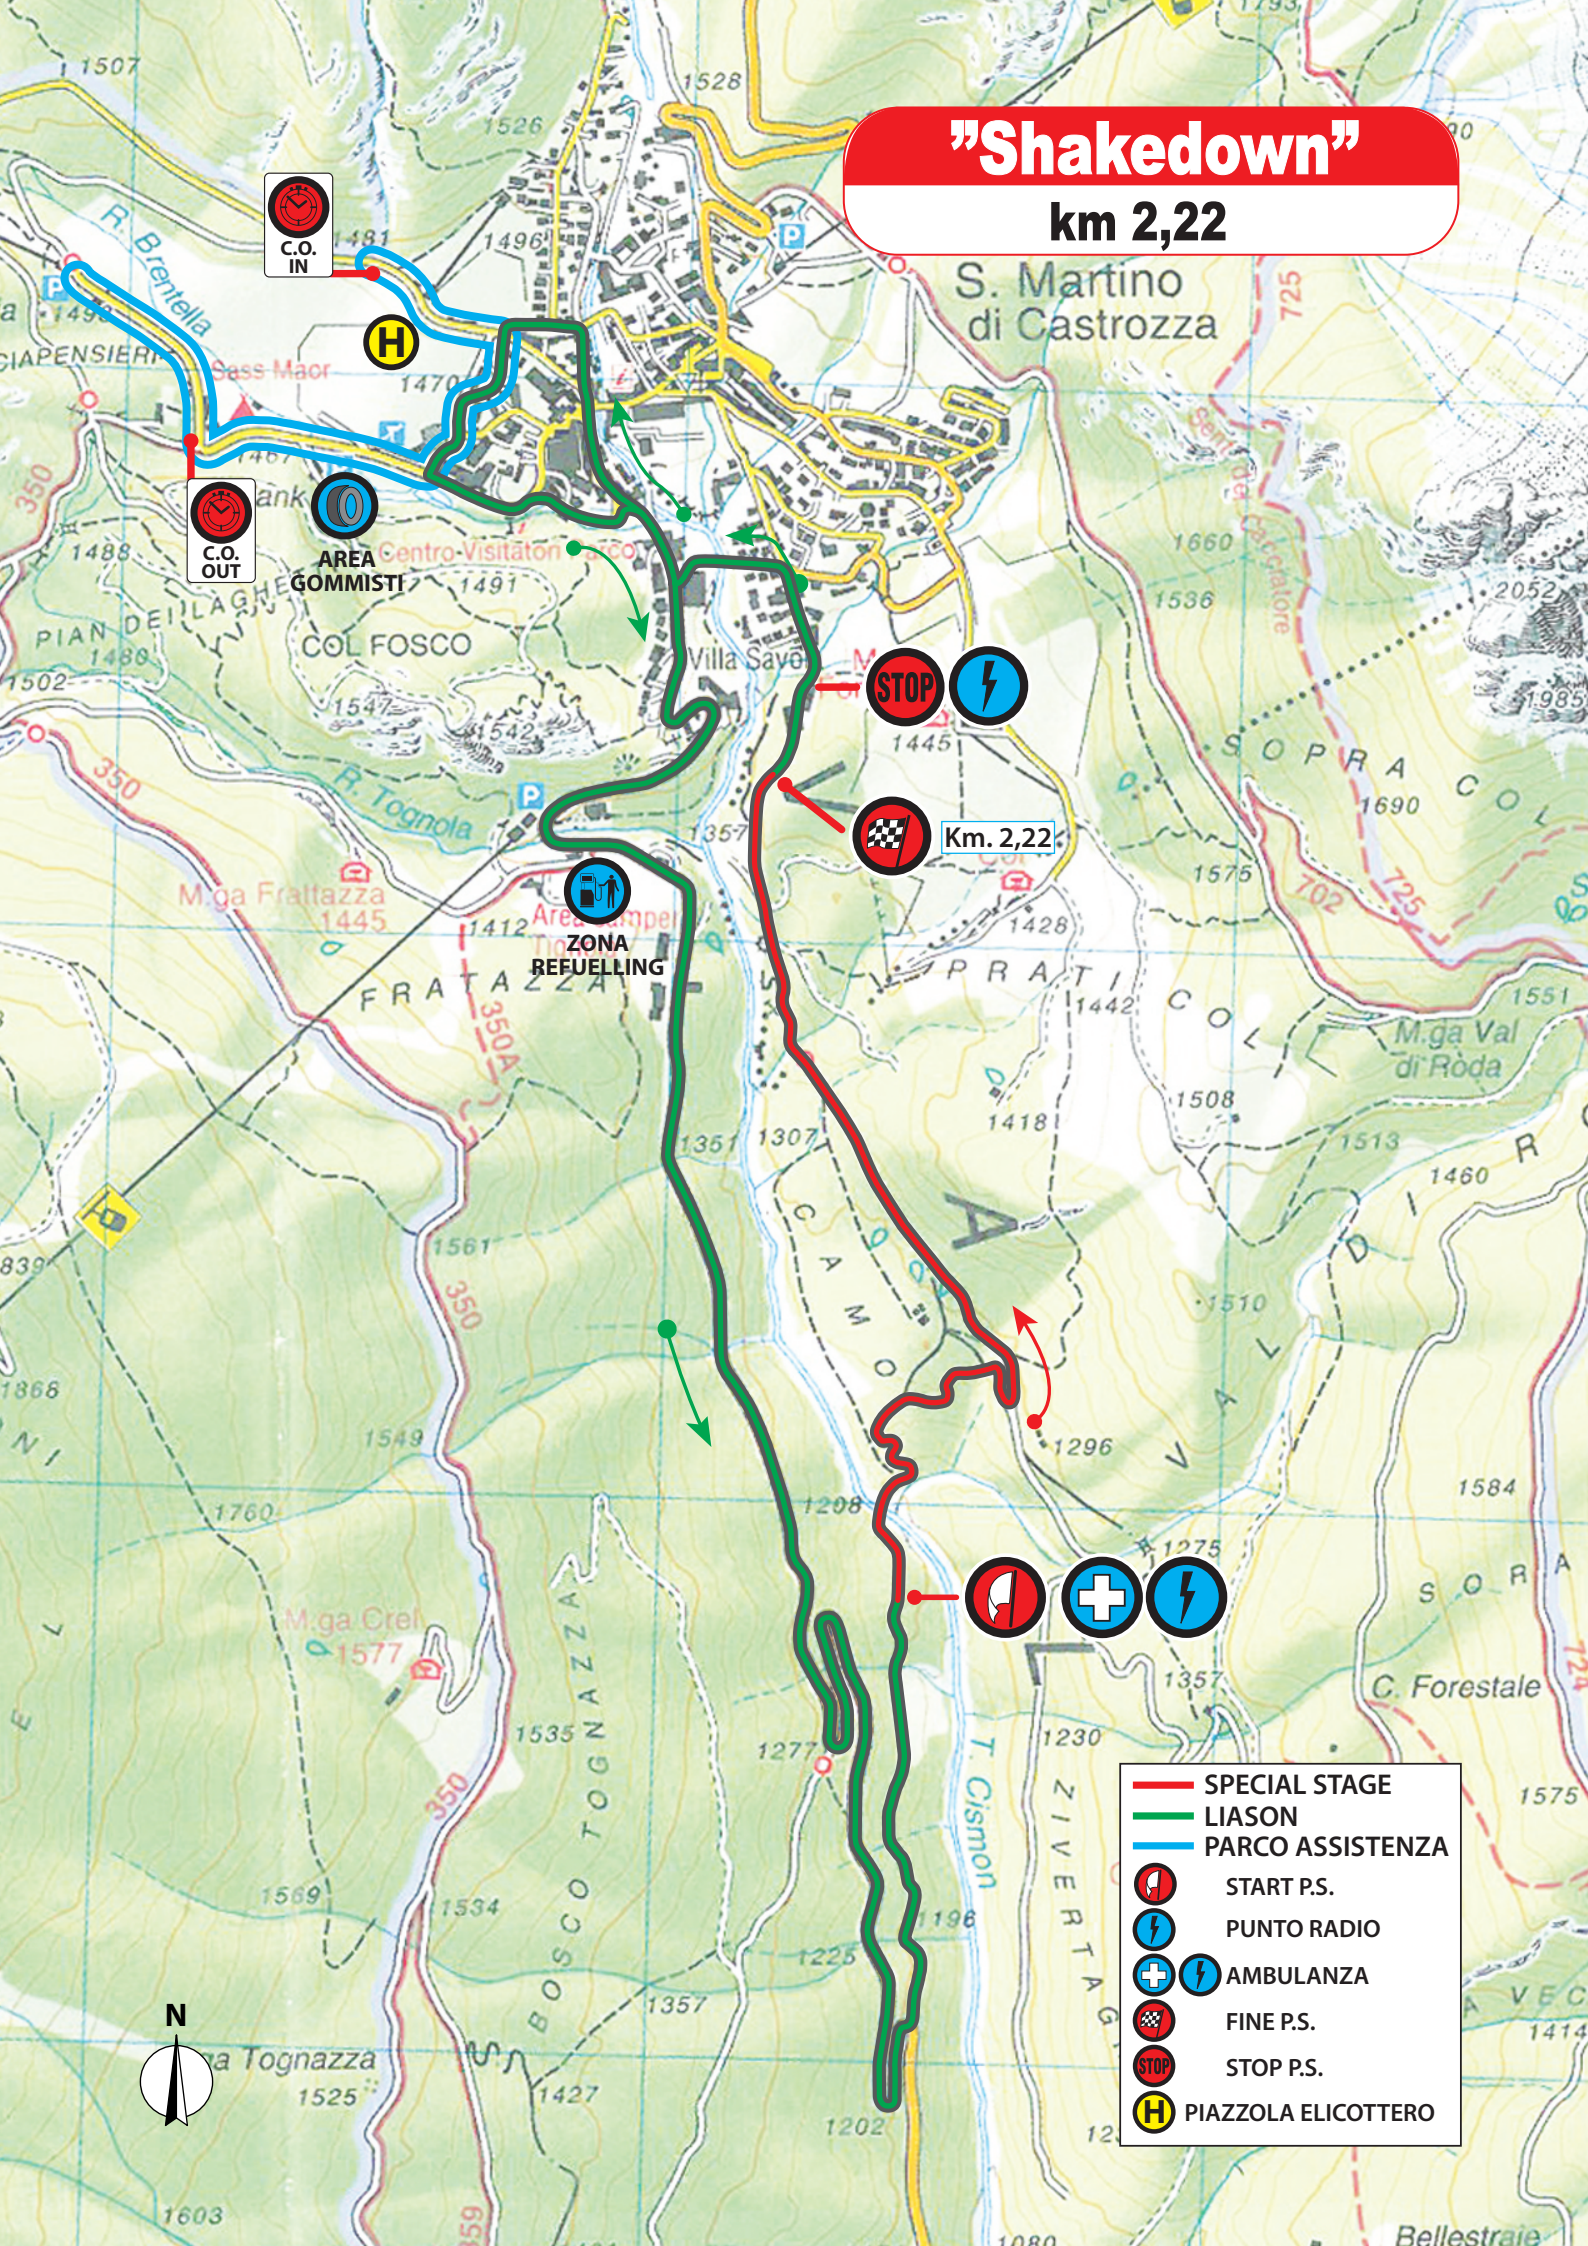

# "Shakedown"

km 2,22

AREA GOMMISTI

Km. 2,22

- SPECIAL STAGE
- LIASON
- PARCO ASSISTENZA
- START P.S.
- PUNTO RADIO
- AMBULANZA
- FINE P.S.
- STOP P.S.
- PIAZZOLA ELICOTTERO